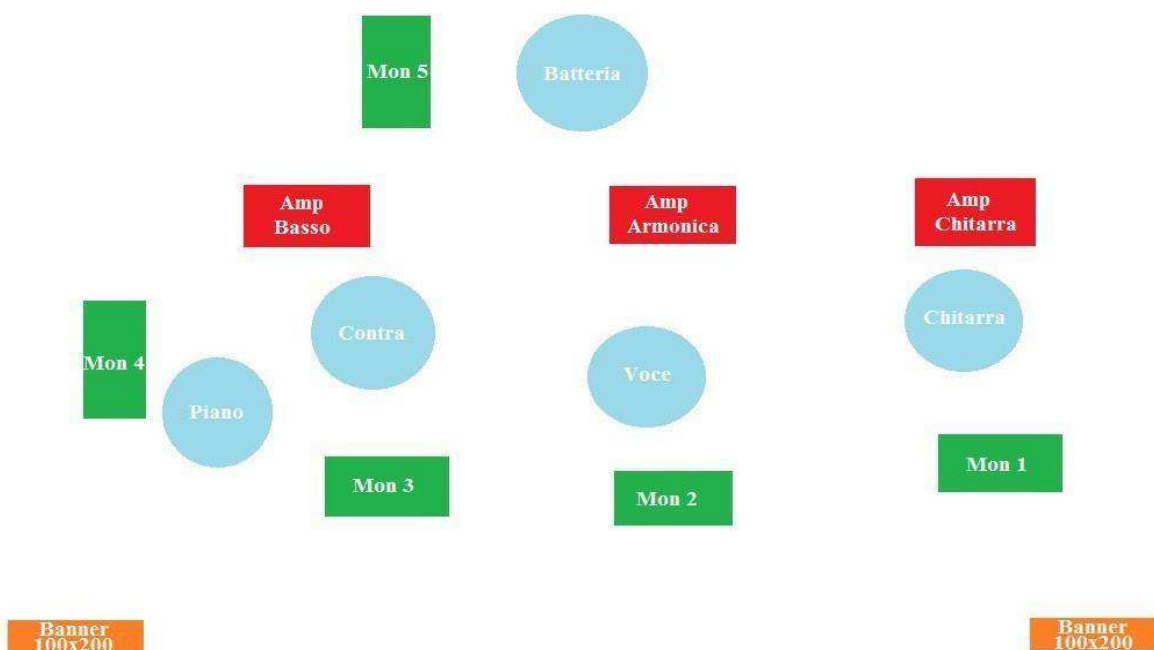

SCHEDA TECNICA HOUND DOG ROCKERS

Line-up

Mr. Steve Lucignolo: Voice & Harmonica
Mr. Jhonny Rooster: Guitar
Miss Reddy Freddy Federica: Piano
Mr. Caos: Double Bass
Mr. Chris Crash: Drum

Stage Plan

Channel list

Canale Microfono/DI Strumento

- 1 Akg D112 o simili Kick
- 2 Shure sm57 Snare
- 3 Condenser a scelta Hi-Hat
- 4 Sennheiser MD 421 o simili Tom 1
- 5 Sennheiser MD 421 o simili Floor Tom
- 6 Condenser a scelta Overhead Left
- 7 Condenser a scelta Overhead Right
- 8 Cavo XLR per collegamento a pick up Basso DI
- 9 Cavo XLR per collegamento a amp Basso Amp
- 10 Shure Sm57, Sennheiser e606 Chitarra
- 11 DI Box Tastiere
- 12 Shure Sm57 Armonica (amplificatore)
- 13 Shure sm58 o simili Voce Chitarra
- 14 Shure sm58 o simili Voce Principale
- 15 Shure sm58 o simili Voce Basso
- 16 Shure sm58 o simili Voce Tastiera
- 17 Shure sm58 o simili Voce Batteria

Necessità di 5 monitor più linea per in ear monitor utilizzata dalla voce principale.

Referente Band:

Stefano Lucignolo tel.

+ 39 3389558235

Grazie.